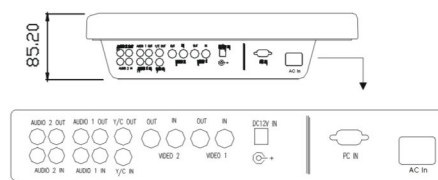

三視圖

HS-CL200