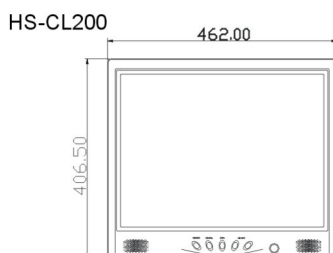

三視圖

HS-CL200